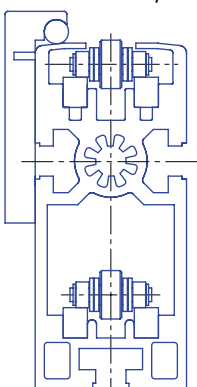

BS50
 Duplexkette/
 Duplex chain/
 Convoyeur duplex
 3/8 x 7/32

BS60
 Scharnierbandkette*/
 Hinge chain*/
 Convoyeur à
 chaînes charnières*

*mit Kunststoffauflage/
 *with plastic support/
 *avec supporte plastique

BS11
 Staurollenkette 1/2"/
 Roller chain 1/2"/
 Convoyeur
 d'accumulation
 à rouleaux 1/2"

BS100
 Staurollenkette 3/4"/
 Roller chain 3/4"/
 Convoyeur d'accumulation
 à rouleaux 3/4"

Bezeichnung Designation Désignation	WT-Breite B WT width B Largeur de WT B	Bestell-Nr. Ordering no. No. de commande		
Transportstrecke Conveyor segment Section de transport		BS10	BS11	BS20
	160 mm	410 470 160 / L	411 470 160 / L	420 470 160 / L
	240 mm	410 470 240 / L	411 470 240 / L	420 470 240 / L
	320 mm	410 470 320 / L	411 470 320 / L	420 470 320 / L
	400 mm	410 470 400 / L	411 470 400 / L	420 470 400 / L
	480 mm	410 470 480 / L	411 470 480 / L	420 470 480 / L
	560 mm	410 470 560 / L	411 470 560 / L	420 470 560 / L

Bezeichnung Designation Désignation	WT-Breite B WT width B Largeur de WT B	Bestell-Nr. Ordering no. No. de commande		
Transportstrecke Conveyor segment Section de transport		BS30	BS50	BS60
	160 mm	430 470 160 / L	450 470 160 / L	460 470 160 / L
	240 mm	430 470 240 / L	450 470 240 / L	460 470 240 / L
	320 mm	430 470 320 / L	450 470 320 / L	460 470 320 / L
	400 mm	430 470 400 / L	450 470 400 / L	460 470 400 / L
	480 mm	430 470 480 / L	450 470 480 / L	460 470 480 / L
	560 mm	430 470 560 / L	450 470 560 / L	460 470 560 / L

Bezeichnung Designation Désignation	WT-Breite B WT width B Largeur de WT B	Bestell-Nr. Ordering no. No. de commande		
Transportstrecke Conveyor segment Section de transport		BS100		
	160 mm			
	240 mm	490 470 240 / L		
	320 mm	490 470 320 / L		
	400 mm	490 470 400 / L		
	480 mm	490 470 480 / L		
	560 mm	490 470 560 / L		