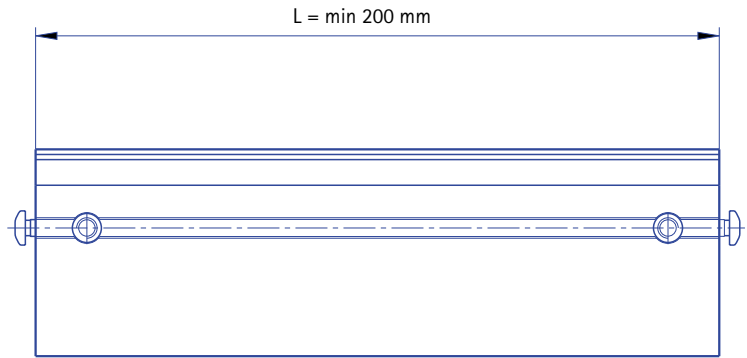

Transportstrecke
 Conveyor segment
 Section de transport

BS10
 Staurollenkette/
 Roller chain/
 Convoyeur
 d'accumulation
 à rouleaux
 1/2"

BS20
 Gurtband/
 Belt/
 Convoyeur à
 courroies

BS30
 Zahnriemen/
 Toothed belt/
 Courroie dentée

BS11
 Staurollenkette 1/2"/
 Roller chain 1/2"/
 Convoyeur
 d'accumulation
 à rouleaux 1/2"

BS100
 Staurollenkette 3/4"/
 Roller chain 3/4"/
 Convoyeur d'accumulation
 à rouleaux 3/4"

Bezeichnung Designation Désignation	WT-Breite B WT width B Largeur de WT B	Bestell-Nr. Ordering no. No. de commande		
Transportstrecke Conveyor segment Section de transport		BS10	BS11	BS20
	160 mm	410 470 160 / L	411 470 160 / L	420 470 160 / L
	240 mm	410 470 240 / L	411 470 240 / L	420 470 240 / L
	320 mm	410 470 320 / L	411 470 320 / L	420 470 320 / L
	400 mm	410 470 400 / L	411 470 400 / L	420 470 400 / L
	480 mm	410 470 480 / L	411 470 480 / L	420 470 480 / L
	560 mm	410 470 560 / L	411 470 560 / L	420 470 560 / L

Bezeichnung Designation Désignation	WT-Breite B WT width B Largeur de WT B	Bestell-Nr. Ordering no. No. de commande		
Transportstrecke Conveyor segment Section de transport		BS30	BS50	BS60
	160 mm	430 470 160 / L	450 470 160 / L	460 470 160 / L
	240 mm	430 470 240 / L	450 470 240 / L	460 470 240 / L
	320 mm	430 470 320 / L	450 470 320 / L	460 470 320 / L
	400 mm	430 470 400 / L	450 470 400 / L	460 470 400 / L
	480 mm	430 470 480 / L	450 470 480 / L	460 470 480 / L
	560 mm	430 470 560 / L	450 470 560 / L	460 470 560 / L

Bezeichnung Designation Désignation	WT-Breite B WT width B Largeur de WT B	Bestell-Nr. Ordering no. No. de commande		
Transportstrecke Conveyor segment Section de transport		BS100		
	160 mm			
	240 mm	490 470 240 / L		
	320 mm	490 470 320 / L		
	400 mm	490 470 400 / L		
	480 mm	490 470 480 / L		
	560 mm	490 470 560 / L		