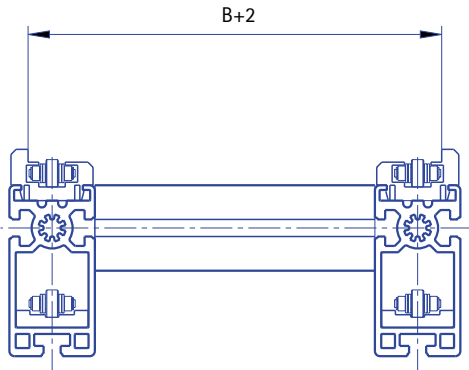

Transportstrecke
 Conveyor segment
 Section de transport

BS10
 Staurollenkette/
 Roller chain/
 Convoyeur
 d'accumulation
 à rouleaux
 1/2"

BS20
 Gurtband/
 Belt/
 Convoyeur à
 courroies

BS30
 Zahnriemen/
 Toothed belt/
 Courroie dentée

BS11
 Staurollenkette 1/2"/
 Roller chain 1/2"/
 Convoyeur
 d'accumulation
 à rouleaux 1/2"

BS100
 Staurollenkette 3/4"/
 Roller chain 3/4"/
 Convoyeur d'accumulation
 à rouleaux 3/4"

Bezeichnung Designation Désignation	WT-Breite B WT width B Largeur de WT B	Bestell-Nr. Ordering no. No. de commande		
Transportstrecke Conveyor segment Section de transport		BS10	BS11	BS20
	160 mm	410 470 160 / L	411 470 160 / L	420 470 160 / L
	240 mm	410 470 240 / L	411 470 240 / L	420 470 240 / L
	320 mm	410 470 320 / L	411 470 320 / L	420 470 320 / L
	400 mm	410 470 400 / L	411 470 400 / L	420 470 400 / L
	480 mm	410 470 480 / L	411 470 480 / L	420 470 480 / L
	560 mm	410 470 560 / L	411 470 560 / L	420 470 560 / L

Bezeichnung Designation Désignation	WT-Breite B WT width B Largeur de WT B	Bestell-Nr. Ordering no. No. de commande		
Transportstrecke Conveyor segment Section de transport		BS30	BS50	BS60
	160 mm	430 470 160 / L	450 470 160 / L	460 470 160 / L
	240 mm	430 470 240 / L	450 470 240 / L	460 470 240 / L
	320 mm	430 470 320 / L	450 470 320 / L	460 470 320 / L
	400 mm	430 470 400 / L	450 470 400 / L	460 470 400 / L
	480 mm	430 470 480 / L	450 470 480 / L	460 470 480 / L
	560 mm	430 470 560 / L	450 470 560 / L	460 470 560 / L

Bezeichnung Designation Désignation	WT-Breite B WT width B Largeur de WT B	Bestell-Nr. Ordering no. No. de commande		
Transportstrecke Conveyor segment Section de transport		BS100		
	160 mm			
	240 mm	490 470 240 / L		
	320 mm	490 470 320 / L		
	400 mm	490 470 400 / L		
	480 mm	490 470 480 / L		
	560 mm	490 470 560 / L		