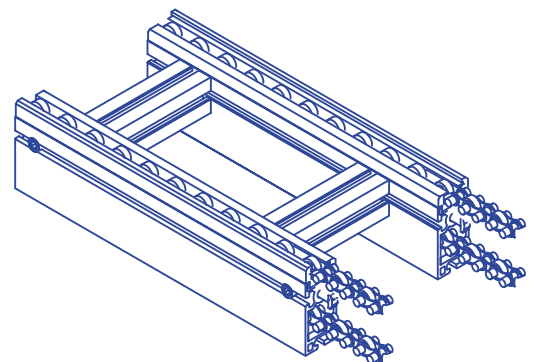

BS50
 Duplexkette/
 Duplex chain/
 Convoyeur duplex
 3/8 x 7/32

BS60
 Scharnierbandkette*/
 Hinge chain*/
 Convoyeur à
 chaînes charnières*

*mit Kunststoffauflage/
 *with plastic support/
 *avec supporte plastique

BS11
 Staurollenkette 1/2"/
 Roller chain 1/2"/
 Convoyeur
 d'accumulation
 à rouleaux 1/2"

BS100
 Staurollenkette 3/4"/
 Roller chain 3/4"/
 Convoyeur d'accumulation
 à rouleaux 3/4"

Bezeichnung Designation Désignation	WT-Breite B WT width B Largeur de WT B	Bestell-Nr. Ordering no. No. de commande		
Transportstrecke Conveyor segment Section de transport		BS10	BS11	BS20
	160 mm	410 470 160 / L	411 470 160 / L	420 470 160 / L
	240 mm	410 470 240 / L	411 470 240 / L	420 470 240 / L
	320 mm	410 470 320 / L	411 470 320 / L	420 470 320 / L
	400 mm	410 470 400 / L	411 470 400 / L	420 470 400 / L
	480 mm	410 470 480 / L	411 470 480 / L	420 470 480 / L
	560 mm	410 470 560 / L	411 470 560 / L	420 470 560 / L

Bezeichnung Designation Désignation	WT-Breite B WT width B Largeur de WT B	Bestell-Nr. Ordering no. No. de commande		
Transportstrecke Conveyor segment Section de transport		BS30	BS50	BS60
	160 mm	430 470 160 / L	450 470 160 / L	460 470 160 / L
	240 mm	430 470 240 / L	450 470 240 / L	460 470 240 / L
	320 mm	430 470 320 / L	450 470 320 / L	460 470 320 / L
	400 mm	430 470 400 / L	450 470 400 / L	460 470 400 / L
	480 mm	430 470 480 / L	450 470 480 / L	460 470 480 / L
	560 mm	430 470 560 / L	450 470 560 / L	460 470 560 / L

Bezeichnung Designation Désignation	WT-Breite B WT width B Largeur de WT B	Bestell-Nr. Ordering no. No. de commande		
Transportstrecke Conveyor segment Section de transport		BS100		
	160 mm			
	240 mm	490 470 240 / L		
	320 mm	490 470 320 / L		
	400 mm	490 470 400 / L		
	480 mm	490 470 480 / L		
	560 mm	490 470 560 / L		