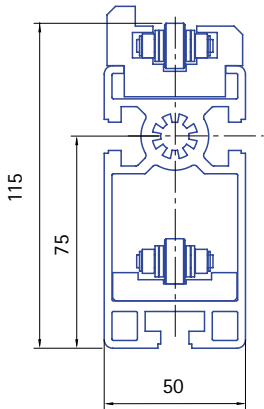

BS10
Staurollenkette/
Roller chain/
Convoyeur
d'accumulation
à rouleaux
1/2"

*mit Kunststoffauflage/
*with plastic support/
*avec supporte plastique

BS11
Staurollenkette 1/2"/
Roller chain 1/2"/
Convoyeur
d'accumulation
à rouleaux 1/2"