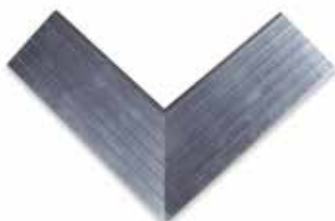

Náběhové rámy

Provedení a rozměr: hliník - 45/10, 45/20, 65/16, 65/20 mm