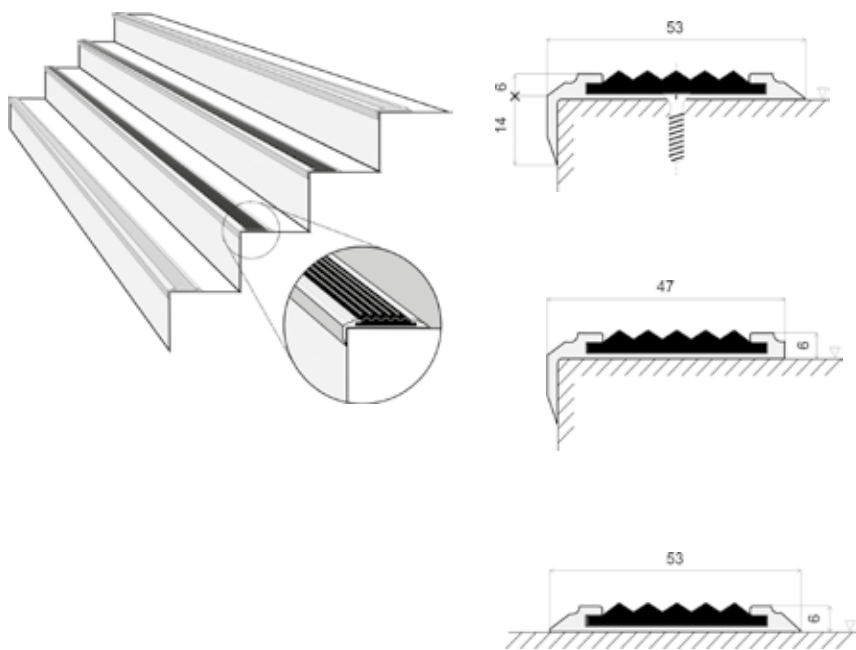

Schodové hrany a lišty jsou určeny všude tam, kde je riziko uklouznutí a kde samolepící pásky nestačí (sníh, bahno...).

Vyrábí se ve třech typech:

1. schodová hrana ukončená - je určena na schod, který se nebude už dále pokrývat, dá se kombinovat se schodovou lištou,
2. schodová hrana neukončená - za kterou lze napojit dlažbu nebo linoleum.
3. schodová lišta

Pryžový profil se dodává nepřilepený a lepí se Chemoprenem nebo Alkapranem.

Provedení

1