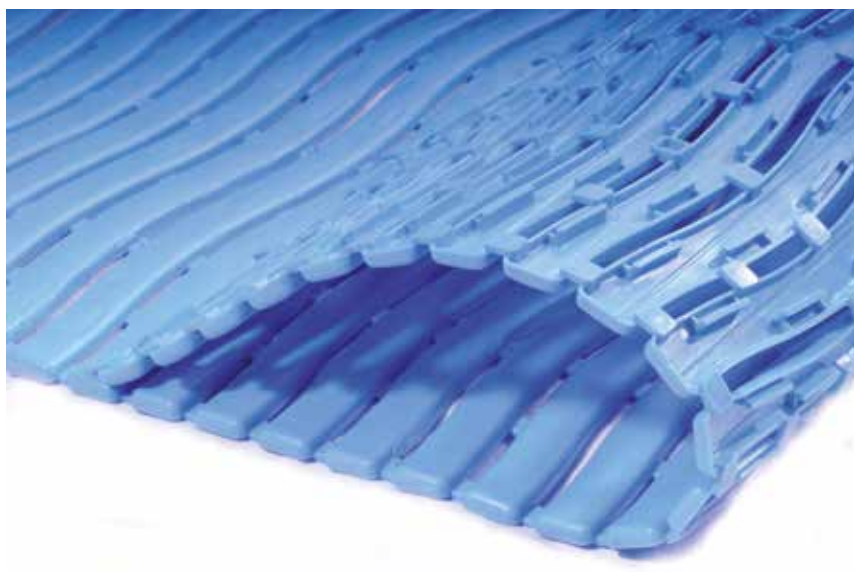

Plastová rohož Soft Step se používá k bazénům, do saun, sprch, šaten, toalet atd.. Rohož je vyrobena z polyethylenu s povrchovou impregnací, takže nesaje vodu. Také má antibakteriální úpravu, která zabraňuje množení mikroorganismů a plísní. Rohož je velice bezpečná, skvěle drží teplo a vydrží i extrémní zátěž včetně teplot -40 až +50 °C. Využití i v nemocnicích.

Role mohou být spojovány v jeden celek pomocí speciálních spojovacích konektorů.

Technické parametry

Rozměr	dle přání zákazníka z šíře 60 cm, šířka role 60 cm, délka role 15 m
Výška	9 mm
Materiál	LDPE, EVA (vyrobeno z recyklovatelného materiálu)
Barva	světle modrá, tmavě modrá, béžová
Váha	2 kg/m²
Údržba	omýt vodou a jakýmkoliv úklidovým prostředkem

Barevné provedení

světle modrá

tmavě modrá

běžová