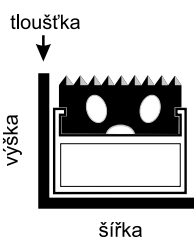

Rámy k rohožím

Rámy pro zapuštění do podlahy

Provedení a rozměr: hliník - 10/30/2, 15/30/2, 20/30/3, 25/25/3, 30/30/3 mm
 nerez ocel - 20/20/3, 25/25/3, 30/30/3 mm

Hliník

Nerez

Přehled zapuštěných ráků

provedení - hliník