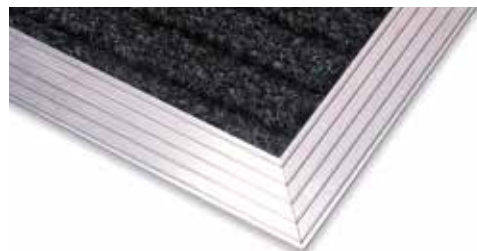

Náběhové rámy

Provedení a rozměr: hliník - 45/10, 45/20, 65/16, 65/20 mm