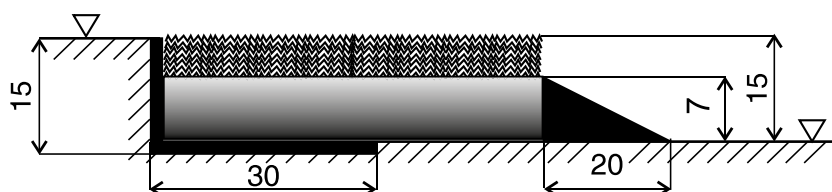

Catwell - Logo

Jedná se o rohož s logem pro zvýšení image vaší firmy, která zároveň dokonale očistí. Je odolná proti otěru a má vynikající sací schopnost.

Jsmo schopni vám vyrobit jakýkoliv tvar a barevnost loga dle našeho barevného vzorkovníku. Jako podklad k výrobě nebo cenové nabídky potřebujeme dobře viditelné logo zaslané e-máilem ve formátu *.jpg, *.pdf, *.cdr, *.ai .

Po odsouhlasení cenové a grafické nabídky se logo zadá do výroby. Rohože se vyřezávají vodním paprskem do základního materiálu. Při objednání dvoubarevného loga je možné vyrobit pozitiv a negativ za zvýhodněnou cenu.

Provedení

Technické parametry

Rozměr rohože	dle přání zákazníka
Rozměr loga	max. 3x2 m
Výška	15 mm
Materiál	100 % polypropylen, gumový podklad
Váha	3 000 g/m²
Použití	kdekoli jako 2. nebo 3. čistící zóna např. hotely, banky, nákupní centra, atd.
Uložení	v úrovni podlahy do připraveného otvoru osazené Al rámem 15/30/2 mm nebo volně položená na zem s gumovou lištou širokou 2 cm.
Údržba	Vyluxovat, dle potřeby vystříkat tlakovou vodou nebo vytepat.
Vzorníkové barvy	1 - černá, 2 - šedá, 3 - světle modrá, 4 - tmavě modrá, 5 - žlutá, 6 - eben, 7 - tmavě hnědá, 8 - světle zelená, 9 - mořská zelená, 10 - červená. Vzorník je možný na vyžádání zaslat.