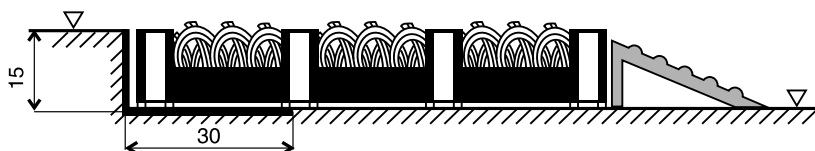

Základem rohože jsou odolné PVC moduly pro velmi náročné použití s antistatickou PA textilní vložkou. Používá se jako vnitřní vstupní rohož na jemnou nečistotu a vodu.

Jednotlivé moduly se jednoduše spojují pomocí spojovacích zámků. Lze dořezat na jakýkoliv rozměr. Požární odolnost BS 4790 / BS 5287.

Provedení

Barevné provedení

černá

šedá

Technické parametry

Rozměr	dle přání zákazníka
Velikost čtverců	20,5 x 20,5 cm
Výška	16 mm
Materiál	PVC odolné UV záření s antistatickou PA textilní vložkou
Základní barva	šedá- grafit
Barva textilních segmentů	černá, šedá
Váha	8,3 kg/m²
Uložení	v úrovni podlahy do připraveného otvoru osazené Al rámem 15/30/2 mm nebo volně položená na podlaze v Al náběhovém rámu širokém 65 mm
Údržba	pro odstranění nečistot se použije vysavač. Dle potřeby vystříkat studenou tlakovou vodou. Rohož lze kdykoliv po čtvercích rozebrat a vyčistit.