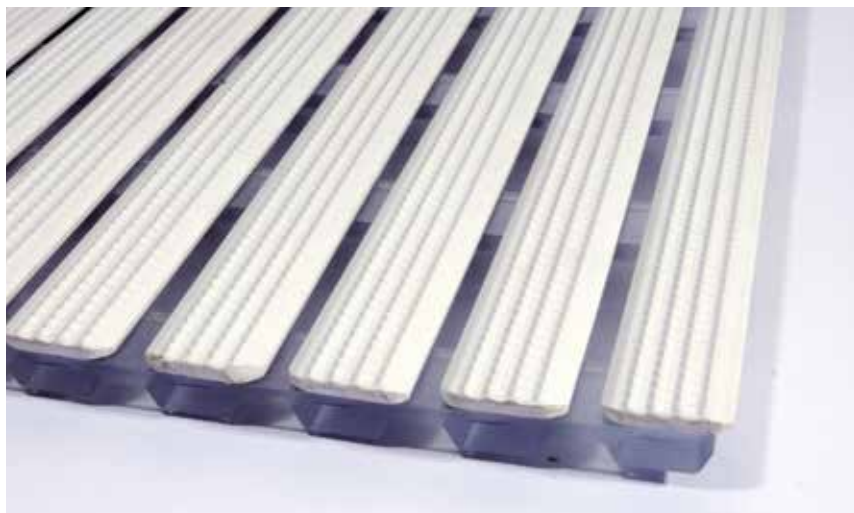

Rohož Starwell se používá k bazénům, do saun, sprch, šaten, toalet atd. Je vyrobena z protiskluzných PVC pásků, které jsou protinázově resistantní, a podkladových pásků z měkčeného PVC. Rohož je ošetřena antimikrobiální přísadou proti růstu plísní, hub a bakterií způsobujících zápach.

Rohož je rolovatelná a má vysokou chemickou odolnost, odolnost proti UV záření, snadný odtok kapalin. Použitelné zatížení 7 t/ dm².

Technické parametry

Rozměr	dle přání zákazníka do max. šířky 160 cm – délka role max. 20 m
Výška	16 mm
Materiál	PVC
Barva	šedá, bílá, modrá, zelená
Váha	6,8 kg/m²
Údržba	omýt vodou a jakýmkoliv úklidovým prostředkem

Barevné provedení

šedá

bílá

modrá

zelená