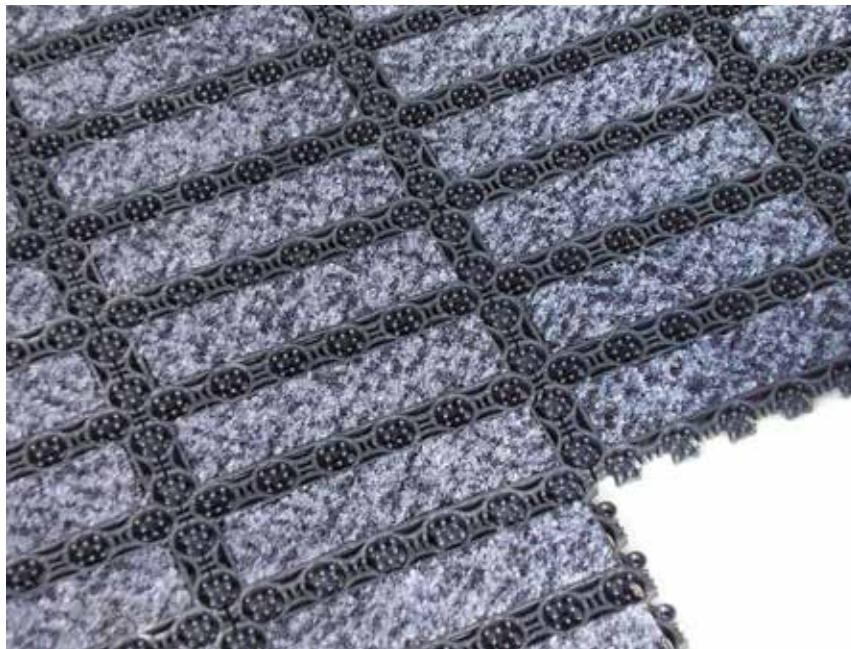

Barevné provedení

černá

písková

Základem rohože jsou odolné PVC moduly pro velmi náročné použití s antistatickou PA textilní vložkou. Používá se jako vnitřní vstupní rohož na jemnou nečistotu a vodu.

Jednotlivé moduly se jednoduše spojují pomocí spojovacích zámků. Lze dořezat na jakýkoliv rozměr. Požární odolnost BS 4790 / BS 5287.