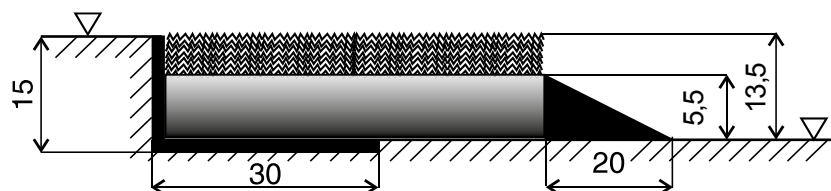

Provedení

Technické parametry

Rozměr	Rozměr dle přání zákazníka. Maximální rozměr jednoho modulu je 260 x 60 cm a ty lze zvětšovat nebo podle potřeby zmenšovat tak, aby požadovaná celková plocha byla rovnoměrně vyskládaná
Výška	18 mm
Materiál	Pryžové profily s polyamidovou výplní, pevně propojené s hliníkovými profily
Barva	šedá, černá
Váha	20 kg/m ²
Použití	Extrémně silný pohyb osob, nákupních vozíků i přejezd vysokozdvíhových vozíků
Uložení	v úrovni podlahy do připraveného otvoru osazené Al rámem 20/30/3 mm nebo volně položená na podlaze v Al náběhovém rámu širokém 65 mm
Údržba	Pravidelně ručně nebo strojově vyluxovat, možnost použití tlakové vody

Provedení

Technické parametry

Rozměr	dle přání zákazníka (maximální rozměr 2 m x 10 m)
Výška	10 mm
Materiál	PVC/PP
Barva	černá, červená
Váha	4 000 g/m ²
Použití	do vstupních prostorů bank, hotelů, letišť, restaurací, firemní vstupy..., ale i před obytné domy.
Uložení	v úrovni podlahy do připraveného otvoru osazené Al rámem 10/30/2 mm nebo volně položená na zem s gumovou lištou širokou 2 cm
Údržba	nečistoty vysajte nebo vystříkejte
Odolnost	proti vodě 4-5 ISO 105 E 01, proti otěru 4-5 ISO 105 X 12 proti světlu 7 ISO 105 B 02

8-sv. zelená

9-moř. zelená

10-červená

Provedení

Technické parametry

Rozměr rohože	dle přání zákazníka (rozměr nad 2 m ve směru chůze je napojen lepením)
Výška	13,5 mm
Materiál	100 % polypropylen, podklad měkčený PVC
Váha	2 800 g/m ²
Použití	image firmy, hotel, banka, obch. dům, atd.
Uložení	v úrovni podlahy do připraveného otvoru osazené Al rámem 15/30/2 mm nebo volně položená na zem s gumovou lištou širokou 2 cm
Údržba	Vyluxovat, dle potřeby vystříkat tlakovou vodou nebo vytepotat.
Vzorníkové barvy	1 - černá, 2 - šedá, 3 - světle modrá, 4 - tmavě modrá, 5 - žlutá, 6 - eben, 7 - tmavě hnědá, 8 - světle zelená, 9 - mořská zelená, 10 - červená. Vzorník je možný na vyžádání zaslat.