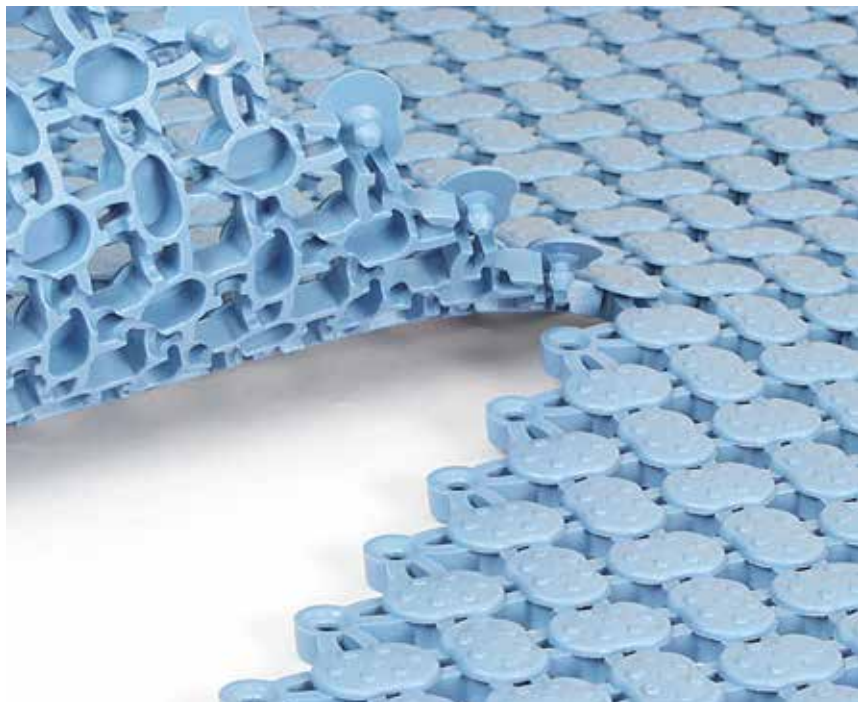

Barevné provedení

světle modrá

tmavě modrá

běžová

Rohož Lagune se používá k bazénům, do saun, sprch, šaten, toalet atd. Je vyrobena z měkkého vinylu, který je odolný většině známým chemikáliím a olejům. Rohož je ošetřena antimikrobiální přísadou proti růstu plísní, hub a bakterií způsobujících zápach. Speciální tvarování povrchu umožňuje okamžitý odvod vody.

Rohož Starwell se používá k bazénům, do saun, sprch, šaten, toalet atd. Je vyrobena z protiskluzných PVC pásků, které jsou protinázově resistantní, a podkladových pásků z měkčeného PVC. Rohož je ošetřena antimikrobiální přísadou proti růstu plísní, hub a bakterií způsobujících zápach.