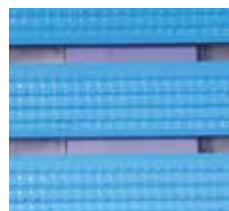

Barevné provedení

šedá

bílá

modrá

zelená

Jedná se o sprchové a vanové rohože, které jsou opatřeny na spodní straně přísavkami proti uklouznutí. Rohože nesají vodu a snadno se omývají. Mohou být umístěny i před vanou.