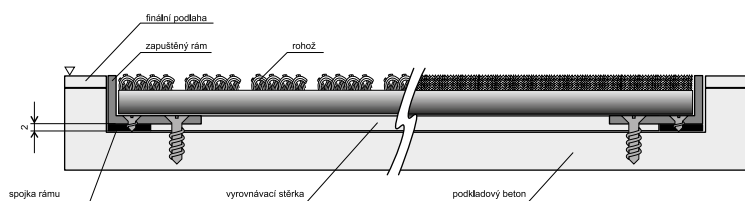

Rámy k rohožím

Rámy pro zapuštění do podlahy

Provedení a rozměr: hliník - 10/30/2, 15/30/2, 20/30/3, 25/25/3, 30/30/3 mm
nerez ocel - 20/20/3, 25/25/3, 30/30/3 mm

Hliník

Nerez