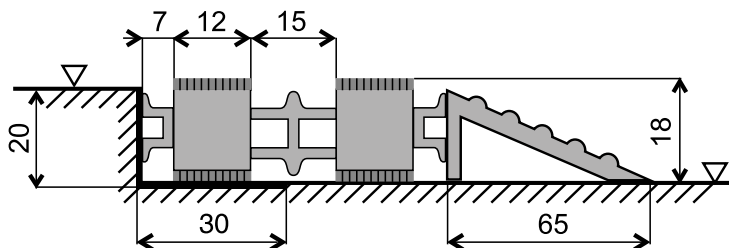

Provedení

Technické parametry

Rozměr	Rozměr dle přání zákazníka. Maximální rozměr jednoho modulu je 260 x 60 cm a ty lze zvětšovat nebo podle potřeby zmenšovat tak, aby požadovaná celková plocha byla rovnoměrně vyskládaná
Výška	18 mm
Materiál	Pryžové profily s polyamidovou výplní, pevně propojené s hliníkovými profily
Barva	šedá, černá
Váha	20 kg/m ²
Použití	Extrémně silný pohyb osob, nákupních vozíků i přejezd vysokozdvíhových vozíků
Uložení	v úrovni podlahy do připraveného otvoru osazené Al rámem 20/30/3 mm nebo volně položená na podlaze v Al náběhovém rámu širokém 65 mm
Údržba	Pravidelně ručně nebo strojově vyluxovat, možnost použití tlakové vody

Provedení

Technické parametry

Rozměr	dle přání zákazníka (maximální rozměr 2 m x 10 m)
Výška	10 mm
Materiál	PVC/PP
Barva	černá, červená
Váha	4 000 g/m ²
Použití	do vstupních prostorů bank, hotelů, letišť, restaurací, firemní vstupy..., ale i před obytné domy.
Uložení	v úrovni podlahy do připraveného otvoru osazené Al rámem 10/30/2 mm nebo volně položená na zem s gumovou lištou širokou 2 cm
Údržba	nečistoty vysajte nebo vystříkejte
Odolnost	proti vodě 4-5 ISO 105 E 01, proti otěru 4-5 ISO 105 X 12 proti světlu 7 ISO 105 B 02

Provedení

Barevné provedení

černá

šedá

hnědá

Technické parametry

Rozměry	dle přání zákazníka (rozměr nad 2 m ve směru chůze je napojen lepením)
Výška	16 mm
Materiál	100 % polypropylen, podklad PVC
Barva	černobílý nebo hnědobílý melír, šedá
Váha	4 570 g/m ²
Použití	všude kde je velký pohyb lidí – hotely, banky, nemocnice, školy, továrny atd.
Uložení	v úrovni podlahy do připraveného otvoru osazené Al rámem 15/30/2 mm nebo volně položená na zem s gumovou lištou šířkou 2 cm
Údržba	Vyluxovat, dle potřeby vystříkat tlakovou vodou nebo vytepat.