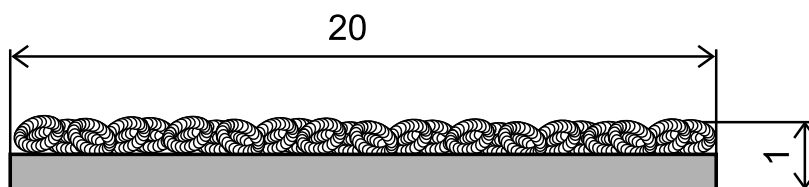

Barevné provedení

černá

žlutá

černá/žlutá

Provedení

Technické parametry

Šířka	25 mm, 50 mm černá/žlutá
Barva	černá, žlutá, černá/žlutá
Množství	jakékoliv, max. návin v kotouči je 18,3 m
Upevnění	protiskluzný pásek je opatřen samolepící páskou, ze které se odstraní ochranná folie a pásek se přilepí na dobře odmaštěný, čistý a suchý povrch.

Rámy k rohožím

Rámy pro zapuštění do podlahy

Provedení a rozměr: hliník - 10/30/2, 15/30/2, 20/30/3, 25/25/3, 30/30/3 mm
 nerez ocel - 20/20/3, 25/25/3, 30/30/3 mm

Hliník

Nerez

Přehled zapuštěných ráků

provedení - hliník