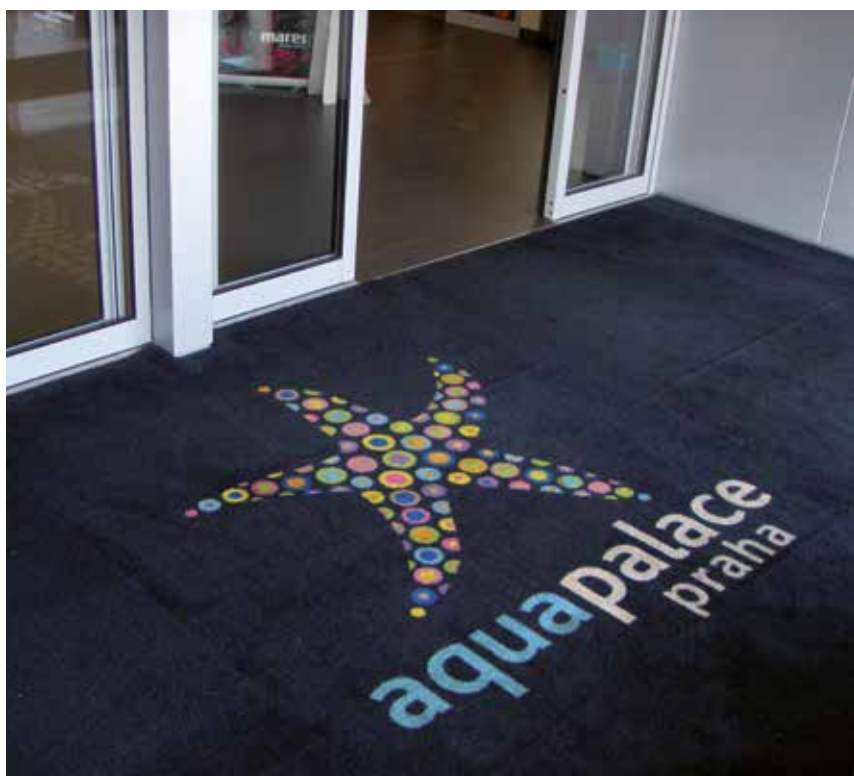

Atrium - Logo

Jedná se o kobercovou rohož vyrobenou z tvrdého nylonového vlákna. Výroba loga se provádí vetkáváním vlákna do nitrilového gumového podkladu. ATRIUM-LOGO je zakončena 2 cm gumovou lištou, která je součástí rohože. Výběr pouze ze standardních rozměrů. Rohož je velice odolná silnému zatížení a má vysokou barevnou stálost (Xenotest ISO 105 B02:>6), zároveň zvyšuje image firmy.

Rohož splňuje index hoření ISO 13501, hodnocení Cfl-s1. Vzorník barev je možné obdržet u našich obchodních zástupců dle telefonické dohody.

Technické parametry

Rozměry	85x120 cm, 85x150 cm, 85x300 cm, 115x180 cm, 115 x 200 cm, 115x240 cm, 150x250 cm, 200x300 cm, 200x500 cm šíře v rolích: 85,115,150,200 cm ukončeno gumovou lištou výrobní tolerance +/- 5 cm
Výška	8,5 mm
Materiál	barvený nylon vetkávaný do 100 % nitrilo-gumového podkladu
Barva	základní výběr ze 60 barev dle vzorkovníku, dle požadavku je možné barvy upravit na požadovaný odstín
Váha	2 450 g/m²
Uložení	v úrovni podlahy do připraveného otvoru osazené Al rámem 10/30/2 mm nebo volně položená na zem s gumovou lištou šířkou 2 cm.
Údržba	Vyluxovat, dle potřeby vystříkat tlakovou vodou nebo vytepat.