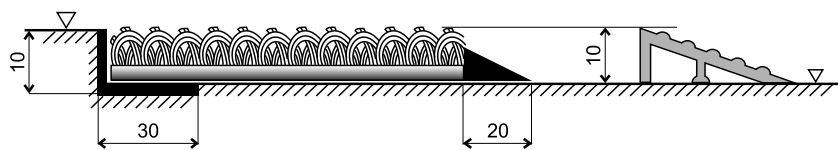

Provedení

Technické parametry

Rozměr	dle přání zákazníka
Výška	10 mm
Materiál	100% polypropylen
Barva	písková, černá
Váha	5750 g/ m²
Uložení	v úrovni podlahy do připraveného otvoru osazené Al rámem 10/30/2 mm, nebo volně položená na zem s gumovou lištou šířkou 2 cm popřípadě náběhového rámu 45 mm.
Údržba	vyluxovat, event. vytepat
Poznámka	naše barevné odstíny jsou vhodné k výrobě rohoží s logem

Barevné provedení

černá

písková