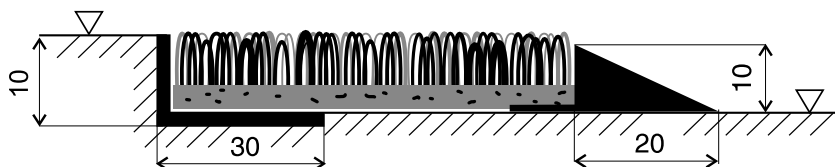

Provedení

Technické parametry

Rozměr	Rozměr dle přání zákazníka. Maximální rozměr jednoho modulu je 260 x 60 cm a ty lze zvětšovat nebo podle potřeby zmenšovat tak, aby požadovaná celková plocha byla rovnoměrně vyskládaná
Výška	18 mm
Materiál	Pryžové profily s polyamidovou výplní, pevně propojené s hliníkovými profily
Barva	šedá, černá
Váha	20 kg/m ²
Použití	Extrémně silný pohyb osob, nákupních vozíků i přejezd vysokozdvíhových vozíků
Uložení	v úrovni podlahy do připraveného otvoru osazené Al rámem 20/30/3 mm nebo volně položená na podlaze v Al náběhovém rámu širokém 65 mm
Údržba	Pravidelně ručně nebo strojově vyluxovat, možnost použití tlakové vody

Provedení

Technické parametry

Rozměr	dle přání zákazníka (maximální rozměr 2 m x 10 m)
Výška	10 mm
Materiál	PVC/PP
Barva	černá, červená
Váha	4 000 g/m ²
Použití	do vstupních prostorů bank, hotelů, letišť, restaurací, firemní vstupy..., ale i před obytné domy.
Uložení	v úrovni podlahy do připraveného otvoru osazené Al rámem 10/30/2 mm nebo volně položená na zem s gumovou lištou širokou 2 cm
Údržba	nečistoty vysajte nebo vystříkejte
Odolnost	proti vodě 4-5 ISO 105 E 01, proti otěru 4-5 ISO 105 X 12 proti světlu 7 ISO 105 B 02