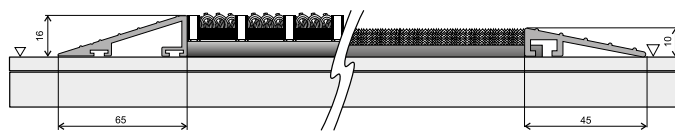

Náběhové rámy

Provedení a rozměr: hliník - 45/10, 45/20, 65/16, 65/20 mm