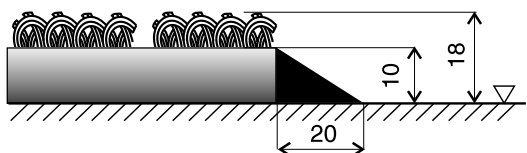

Náběh pro textilní rohože