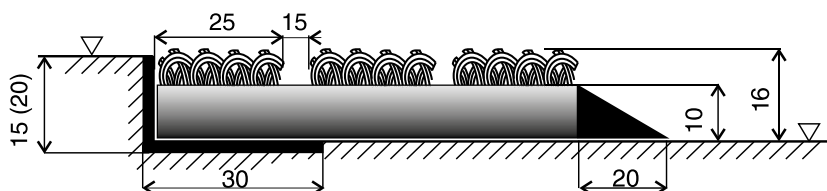

Provedení

Technické parametry

Rozměr	Rozměr dle přání zákazníka. Maximální rozměr jednoho modulu je 260 x 60 cm a ty lze zvětšovat nebo podle potřeby zmenšovat tak, aby požadovaná celková plocha byla rovnoměrně vyskládaná
Výška	18 mm
Materiál	Pryžové profily s polyamidovou výplní, pevně propojené s hliníkovými profily
Barva	šedá, černá
Váha	20 kg/m ²
Použití	Extrémně silný pohyb osob, nákupních vozíků i přejezd vysokozdvíhových vozíků
Uložení	v úrovni podlahy do připraveného otvoru osazené Al rámem 20/30/3 mm nebo volně položená na podlaze v Al náběhovém rámu širokém 65 mm
Údržba	Pravidelně ručně nebo strojově vyluxovat, možnost použití tlakové vody

Provedení

Technické parametry

Rozměr	dle přání zákazníka (maximální rozměr 2 m x 10 m)
Výška	10 mm
Materiál	PVC/PP
Barva	černá, červená
Váha	4 000 g/m ²
Použití	do vstupních prostorů bank, hotelů, letišť, restaurací, firemní vstupy..., ale i před obytné domy.
Uložení	v úrovni podlahy do připraveného otvoru osazené Al rámem 10/30/2 mm nebo volně položená na zem s gumovou lištou širokou 2 cm
Údržba	nečistoty vysajte nebo vystříkejte
Odolnost	proti vodě 4-5 ISO 105 E 01, proti otěru 4-5 ISO 105 X 12 proti světlu 7 ISO 105 B 02

Provedení

Barevné provedení

černá

šedá

hnědá

Technické parametry

Rozměry	dle přání zákazníka (rozměr nad 2 m ve směru chůze je napojen lepením)
Výška	16 mm
Materiál	100 % polypropylen, podklad PVC
Barva	černobílý nebo hnědobílý melír, šedá
Váha	4 570 g/m ²
Použití	všude kde je velký pohyb lidí – hotely, banky, nemocnice, školy, továrny atd.
Uložení	v úrovni podlahy do připraveného otvoru osazené Al rámem 15/30/2 mm nebo volně položená na zem s gumovou lištou šířkou 2 cm
Údržba	Vyluxovat, dle potřeby vystříkat tlakovou vodou nebo vytepat.