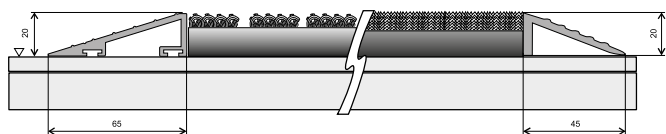

Náběhové rámy

Provedení a rozměr: hliník - 45/10, 45/20, 65/16, 65/20 mm