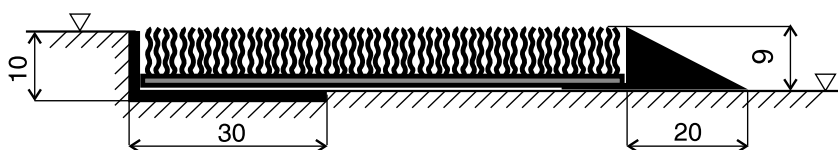

Rohož kobercového typu na jemné dočistění obuvi. Je vyrobena ze stříženého polyamidového vlákna, které je v pravidelných hustých řadách zataveno do nepropustného podkladu. Vytváří tak povrch s vysokou hustotou vlákn.

Doporučujeme rohož CLEANWELL jako 3.čistící zónu.

Provedení

Technické parametry

Rozměr	dle přání zákazníka (jeden rozměr max. 195 cm)
Výška	9 mm
Materiál	100 % polyamid, podklad Vinyl
Barva	černobílý nebo hnědobílý melír
Váha	2 980 g/m²
Uložení	v úrovni podlahy do připraveného otvoru osazené Al rámem 10/30/2 mm nebo volně položená na zem s gumovou lištou šířkou 2 cm.
Údržba	Vyluxovat, dle potřeby vystříkat tlakovou vodou nebo vytepat.

Barevné provedení

černá

hnědá