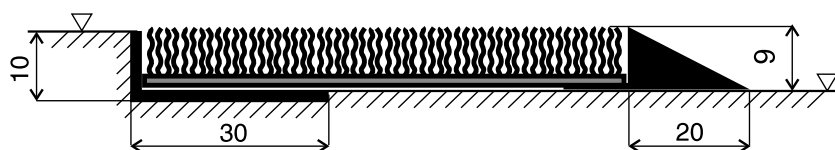

Barevné provedení

černá

šedá

hnědá

modrá

červená

zelená

Technické parametry

Rozměr	dle přání zákazníka (jeden rozměr max. 195 cm)
Výška	9 mm
Materiál	100 % PA_{6,6}; podklad PVC
Barva	černý, hnědý, šedý, červený, modrý, zelený melír
Váha	3.380 g/m²
Uložení	v úrovni podlahy do připraveného otvoru osazené Al rámem 10/30/2 mm nebo volně položená na zem s gumovou lištou širokou 2 cm.
Údržba	Vyluxovat, dle potřeby vystříkat tlakovou vodou nebo vytepotvat.