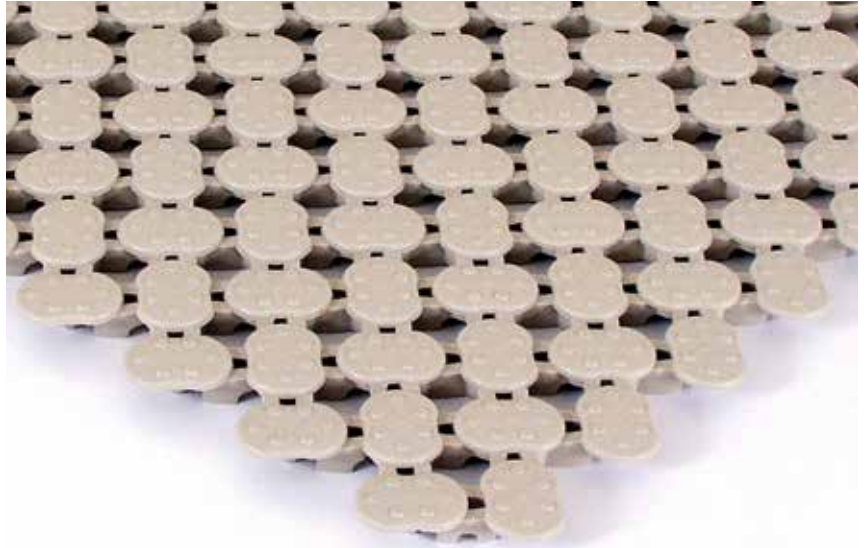

Barevné provedení

světle modrá

tmavě modrá

běžová

Rohož Lagune se používá k bazénům, do saun, sprch, šaten, toalet atd. Je vyrobena z měkkého vinylu, který je odolný většině známým chemikáliím a olejům. Rohož je ošetřena antimikrobiální přísadou proti růstu plísní, hub a bakterií způsobujících zápach. Speciální tvarování povrchu umožňuje okamžitý odvod vody.

Rohož Starwell se používá k bazénům, do saun, sprch, šaten, toalet atd. Je vyrobena z protiskluzných PVC pásků, které jsou protinázově resistantní, a podkladových pásků z měkčeného PVC. Rohož je ošetřena antimikrobiální přísadou proti růstu plísní, hub a bakterií způsobujících zápach.